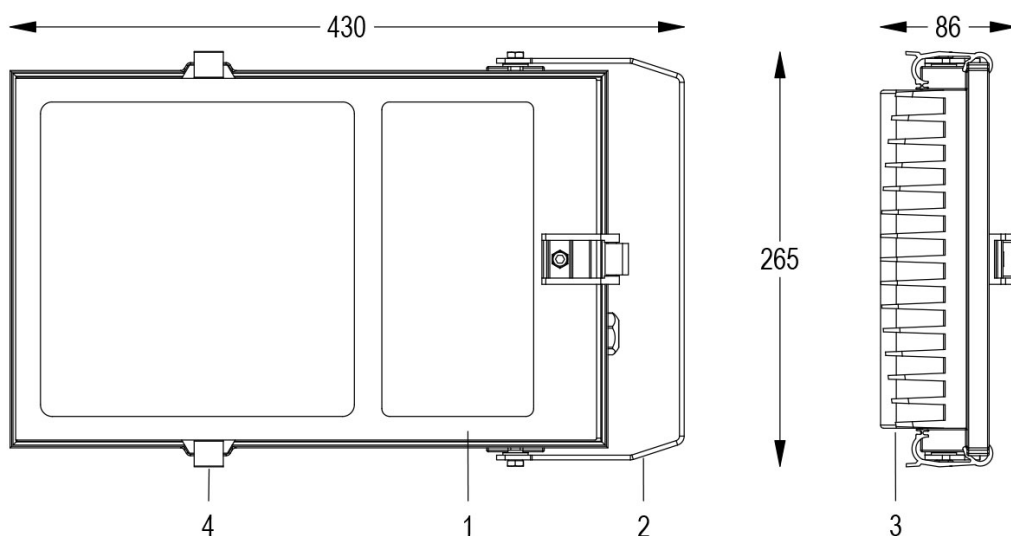

- 1 VETRO TEMPRATO
- 2 FORCELLA ORIENTABILE
- 3 ALLUMINIO PRESSOFUSO
- 4 GANCIO DI CHIUSURA