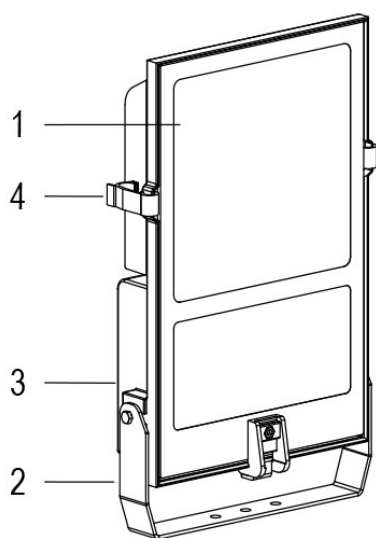

MIRA 150 AS 4000K NEW

Cod. 9717251264

APPARECCHIO ORIENTABILE CON VETRO

Apparecchio a 36 LED ad alta potenza, per l'illuminazione di esterni industriali con corpo in pressofusione di alluminio.

Dati tecnici:

Alimentazione	220-240 V AC
Potenza massima	130/150 W
Cos phi	>0.95
Classe d'isolamento	I
Connessione	MORSETTO
Apertura fascio	ASIMMETRICO
Numero led	36
Temperatura colore CCT	4000K
Resa cromatica	CRI>80
Corpo	FUSIONE ALLUMINIO
Peso	5.8 kg
Grado di protezione IP	65
Posizione di funzionamento	QUALSIASI
Sistema di raffreddamento	CONVEZIONE NATURALE
Limiti temperatura ambiente	-20°C/+40°C
Marcature	CE